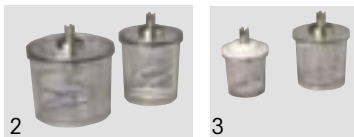

Технические характеристики и принадлежности

Wamix-Comfort Plus Wamix-Comfort	№ 171989 № 171988*
Напряжение*	220-240 В / 50/60 герц
Потребление энергии	1,2 А (предохранитель 2,0 А)
Мощность	225 Вт
Габариты Ш/В/Гл вкл. настенный держатель без держателя для емкости	225 x 365 x 408 мм
Габариты Ш/В/Гл вкл. настенный держатель*	205 x 365 x 408 мм*
Габариты Ш/В/Гл вкл. настенный держатель и держатель для емкости	225 x 610 x 408 мм
Вес	19,0 кг, 17,6 кг*
Уровень шума	≤ 70 дБ (А)
Число оборотов	200-600 мин⁻¹ с шагом в 50 мин⁻¹, 380 мин⁻¹*
Вакуум	около 985 миллибар, регулируемый около 985 миллибар*
Время смешивания	до 240 сек. регулируемое
Класс защиты	IP 22

Комплект поставки	№
Емкость для смешивания, средняя, 350 мл	171283
Настенный держатель	171766
Крепежный комплект	171290
Принадлежности	№
Настольный штатив	171760
Емкость для смешивания, очень малая, 75 мл (не для Wamix-Comfort Plus)	171295
Емкость для смешивания, малая, 200 мл	171230
Емкость для смешивания, средняя, 350 мл	171283
Емкость для смешивания, большая, 600 мл	171237
Емкость для смешивания, очень большая, 1000 мл (не для Wamix-Comfort Plus)	171269
Специальная емкость для орошения гипсовой модели в вакууме, 600 мл	171275

*Другое напряжение по запросу

Возможны технические изменения

1. 1000 мл, 2. 600 + 350 мл, 3. 75 мл + 200 мл

Важнейшие преимущества

- совершенные вакуумные смесители, отвечающие самым высоким требованиям
- равномерное смешивание гипса, паковочных масс и силиконов без образования пузырьков
- сохранение в памяти рабочих операций путем программирования времени, скорости и уровня вакуума
- оборудование не требует специального ухода, легко чистится
- в комплект поставки включены емкость для смешивания на 350 мл и настенный кронштейн. Настольный штатив и емкости для смешивания другого объема поставляются по отдельному заказу как специальные принадлежности

www.wassermann-dental.com